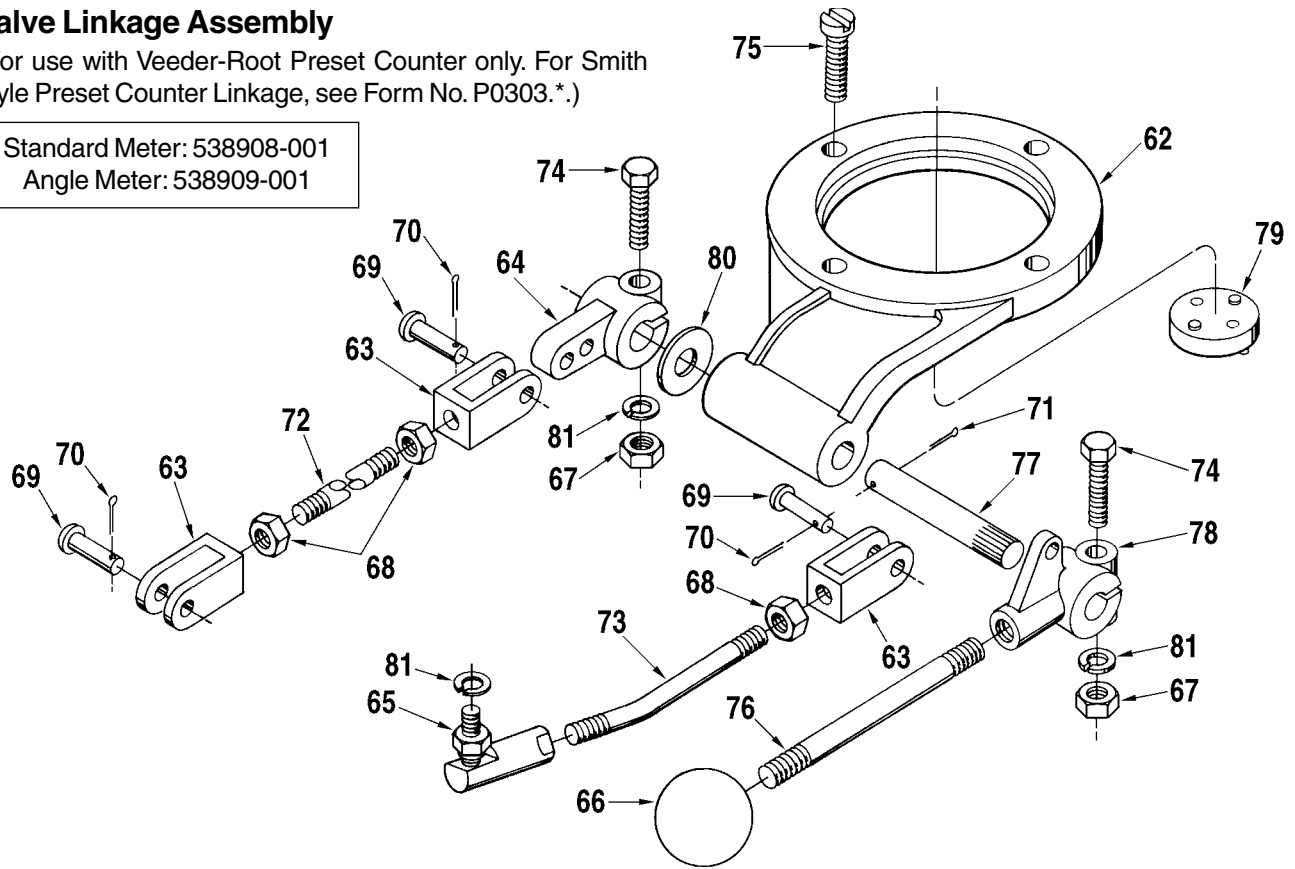

Valve Linkage Assembly

(For use with Veeder-Root Preset Counter only. For Smith style Preset Counter Linkage, see Form No. P0303.*.)

Standard Meter: 538908-001
 Angle Meter: 538909-001

Item	Description	Qty.	Part Number
1	Adjuster, Needle Valve:		
	Buna-N.....	1	518814-001
	Viton.....	1	518814-002
	EPR.....	1	518814-003
	Teflon.....	1	518814-004
2	Cup, Adjuster.....	1	518818-001
3	+ Gland.....	1	518817-001
4	+ O-Ring:		
	Buna-N.....	1	642586-406
	Viton.....	1	640798-433
	EPR.....	1	641558-424
	Teflon.....	1	641752-420
5	Pin, Roll, 1/16 x 1/2".....	1	015129-400
6	Pin, Roll, 1/16 x 7/16".....	1	642431-404
7	Ring, Retaining.....	1	640822-407
8	Spring.....	1	518821-001
9	Stem.....	1	518820-001
10	Washer.....	1	518819-001
11	Washer.....	1	640652-001
12	Blind, Gland Opening.....	1	011941-001
13	Body, (Cast Iron Only).....	1	518920-001
14	Bushing.....	2	518912-001
15	+ Bushing, Gland Shaft.....	1	503685-001
16	Collar, Shaft Lever.....	1	503681-001
17	Cone, End.....	1	013230-001
18	Cylinder:		
	Cast Iron.....	1	518838-003
	Steel.....	1	518914-001
	Teflon.....	1	518838-001
19	Expander, Piston Ring.....	1	518812-001
20	+ Gasket.....	1	514515-001
21	+ Gasket, Gland Cover.....	2	011940-001